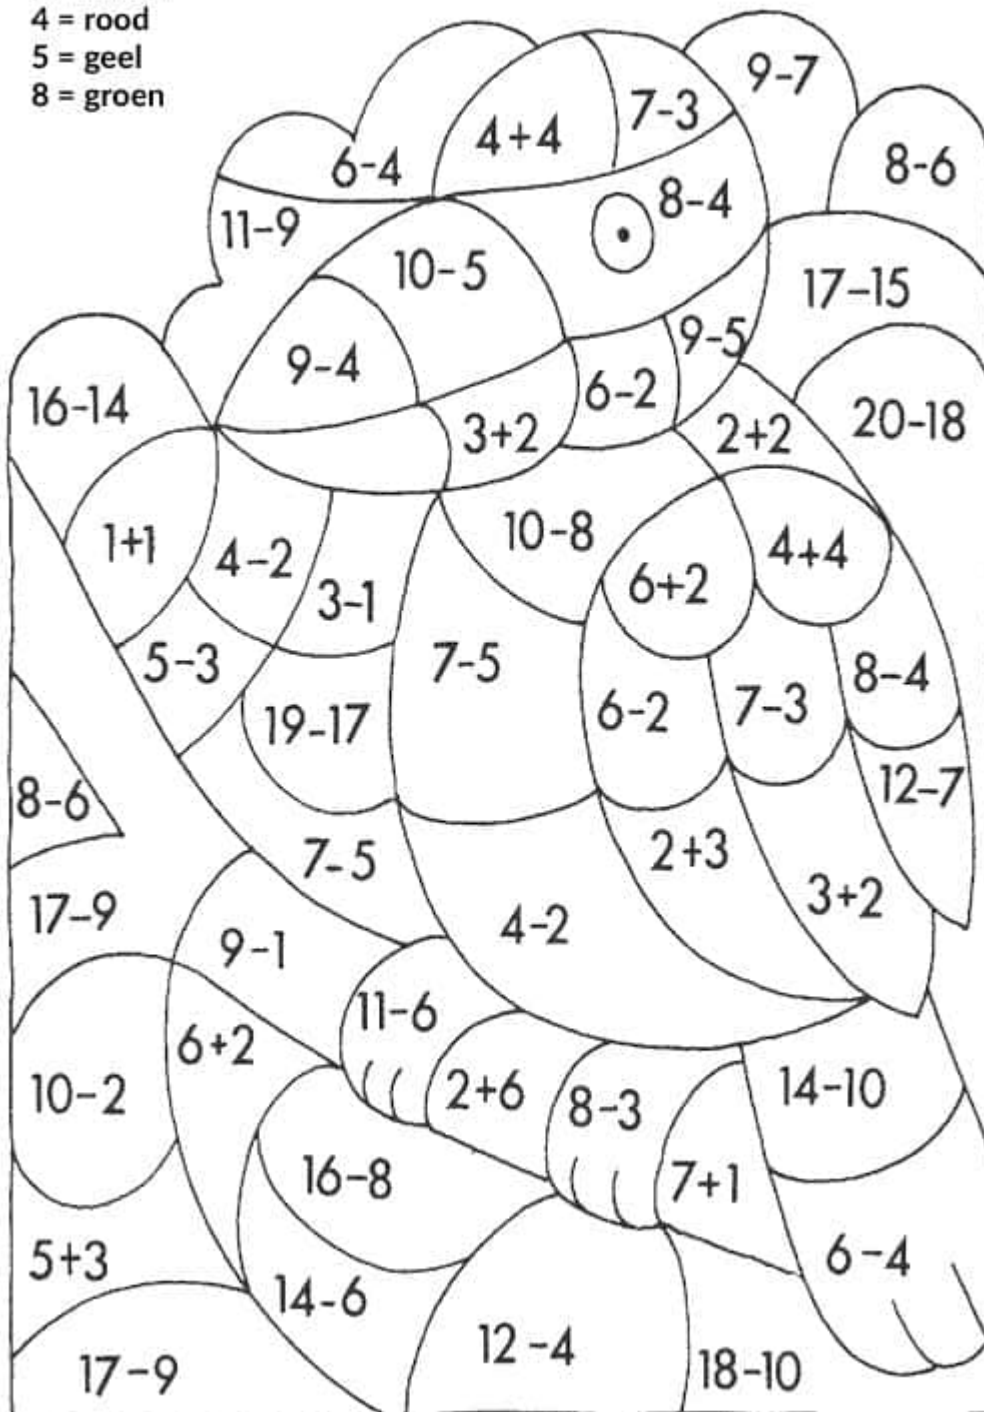

TOPKLEURPLAAT

- 2 = blauw
- 4 = rood
- 5 = geel
- 8 = groen

TOPKLEURPLAAT

Caption:

Description:

Dimensions: 564 x 798

aperture: 0

credit:

orientation: 1

keywords: Array