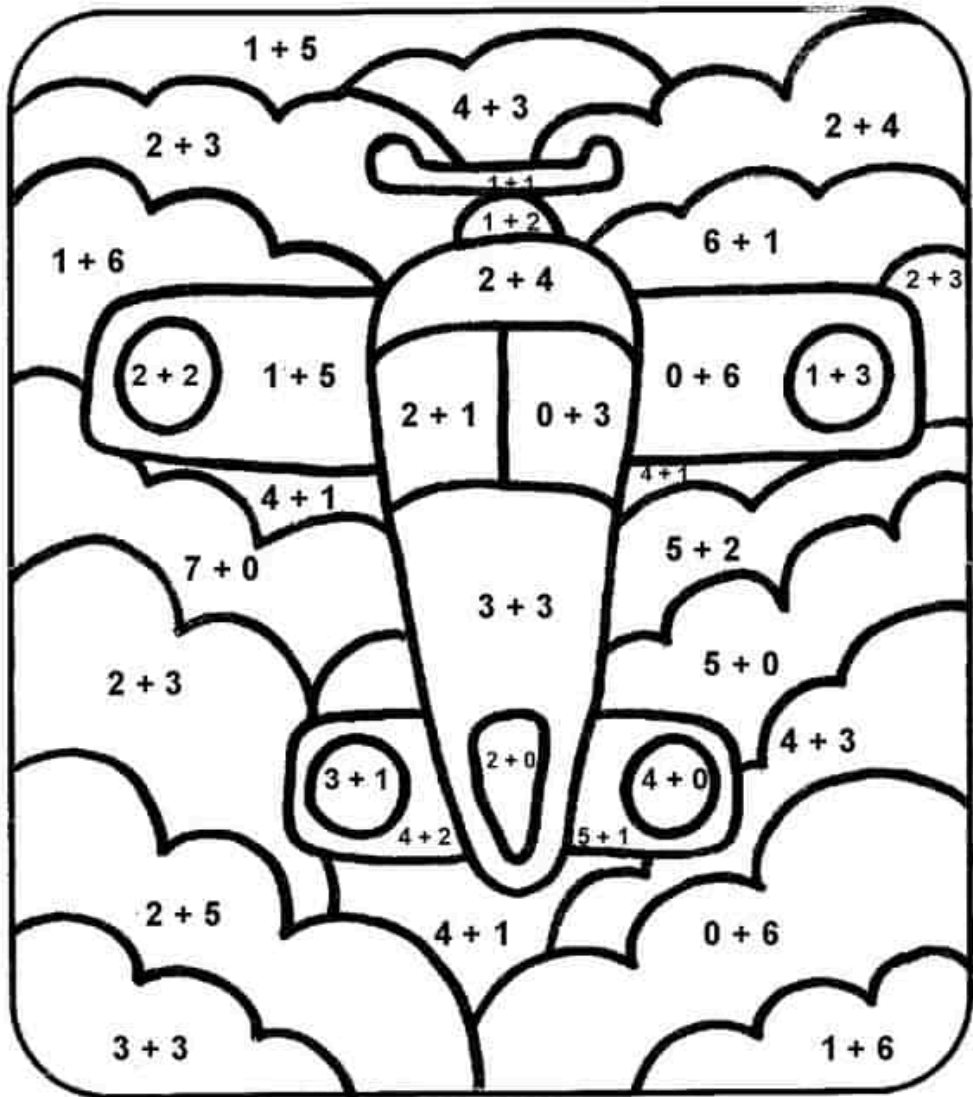

TOPKLEURPLAAT

naam: _____	Maak de som!
-------------	--------------

= 2 zwart

= 3 geel

= 4 rood

= 5 grijs

= 6 d blauw

= 7 licht blauw

TOPKLEURPLAAT

Caption:

Description:

Dimensions: 736 x 946

aperture: 0

credit:

camera:

caption: